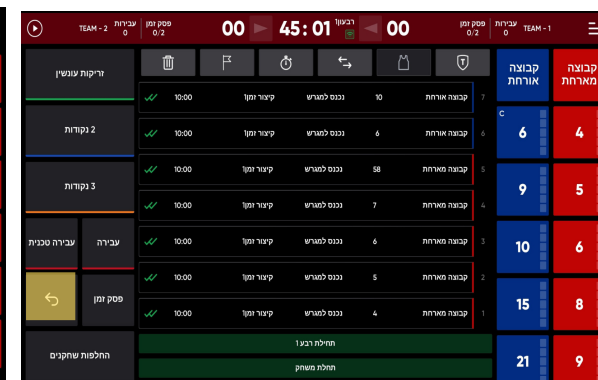

The screenshot displays the handball game interface during a foul shot (penalty shot) sequence. The main screen shows the game time at 45:01, with a score of 21-9. The foul shot screen shows the score at 9-2 and the time at 55:07. The foul shot screen also shows a list of players and their scores.

קבוצה	שחקן	נקודות
קבוצה אורחת	10	10
קבוצה אורחת	6	6
קבוצה מארחת	58	58
קבוצה מארחת	7	7
קבוצה מארחת	6	6
קבוצה מארחת	5	5
קבוצה מארחת	4	4
קבוצה מארחת	21	21

**עבירה/עבירה טכנית-**

ב. בחירת מספר הסלים לעבירה

א. בחירת סוג העבירה בפנל הפעולות + מבצע עבירה

ה. אישור או דחיית הקליעות לסל.

ד. סימון מבצע העבירה

**מחיקה/ שינוי/ סימון פעולה שנרשמה**

ב. החלקת האצבע על שורת הפעולה מימין לשמאל

א. כפתור החץ ימחק את

**פסק זמן - כיוון והתאמת שעון**

TEAM - 2		עבירות 0	פסק זמן 0/2	00	45:01	רבעון	00	פסק זמן 0/2	עבירות 0	TEAM - 1
זריקות עונשין	✓	10:00	קיצור זמן	נכנס למגרש	10	קבוצה אורחת	7		קבוצה אורחת	קבוצה מארחת
2 נקודות	✓	10:00	קיצור זמן	נכנס למגרש	6	קבוצה אורחת	6	6	4	
3 נקודות	✓	10:00	קיצור זמן	נכנס למגרש	58	קבוצה מארחת	5	9	5	
	✓	10:00	קיצור זמן	נכנס למגרש	7	קבוצה מארחת	4			
עבירה טכנית	✓	10:00	קיצור זמן	נכנס למגרש	6	קבוצה מארחת	3	10	6	
פסק זמן	✓	10:00	קיצור זמן	נכנס למגרש	5	קבוצה מארחת	2	15	8	
	✓	10:00	קיצור זמן	נכנס למגרש	4	קבוצה מארחת	1			
החלפות שחקנים	תחילת רבע 1							21	9	
	תחלת משחק									

לחיצה על כפתור פסק הזמן- יפעל באופן אוטומטי את הזמן בשעון במידה והחזרה מגרש הוקדמה יש ללחוץ על שורת " הרבעון" מעל הספרות בשעון והשעון יחזור לפעול כרגיל.

**חילוף שחקנים בודד**

ב. בחירת מספר השחקן המחליף

א. לחיצה ארוכה על מספר השחקן היוצא