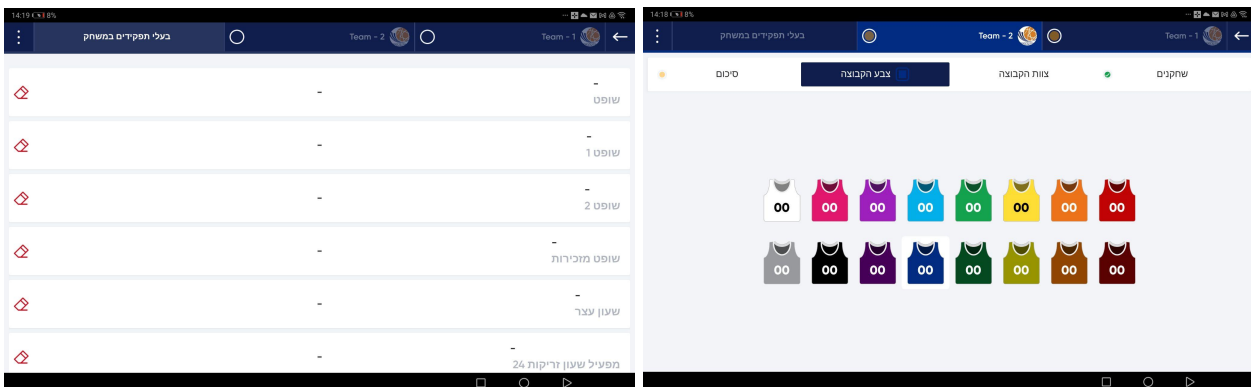

### 1. כניסה עם שם וסיסמה/ הורדת משחק ואישור

### מילוי פרטי שחקנים, סגל-הכל במסך אחד קבוצות, שחקנים, סגל.

ב. מילוי פרטי צוות הקבוצה מאמנים

א. פרטי קבוצות ושחקנים

ד. מילוי פרטי סגל שופטים

ג. בחירת צבע קבוצה

ה. הערות והשהיית משחק מסך נגלל בלחיצה על

1. סיכום וחתימה של מאמני 2 הקבוצות

- תפריט 3 הנקודות בצד שמאל למעלה
- לאחר סיכום וחתימת המאמנים יש לאשר את הסגל וזה יעבור למסך רישום PLAY BY PLAY
- נ.ב אין קיצורי דרך עד שהכל לא מלא ותקין לא ניתן להיכנס למסך PLAY BY PLAY