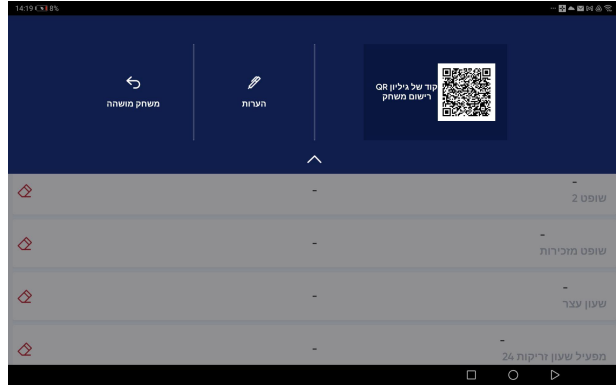

### 1. כניסה עם שם וסיסמה/ הורדת משחק ואישור

### מילוי פרטי שחקנים, סגל-הכל במסך אחד קבוצות, שחקנים, סגל.

ב. מילוי פרטי צוות הקבוצה מאמנים

א. פרטי קבוצות ושחקנים

ד. מילוי פרטי סגל שופטים

ג. בחירת צבע קבוצה

ה. הערות והשהיית משחק מסך נגלל בלחיצה על

1. סיכום וחתימה של מאמני 2 הקבוצות

- תפריט 3 הנקודות בצד שמאל למעלה
- לאחר סיכום וחתימת המאמנים יש לאשר את הסגל וזה יעבור למסך רישום PLAY BY PLAY
- נ.ב אין קיצורי דרך עד שהכל לא מלא ותקין לא ניתן להיכנס למסך PLAY BY PLAY