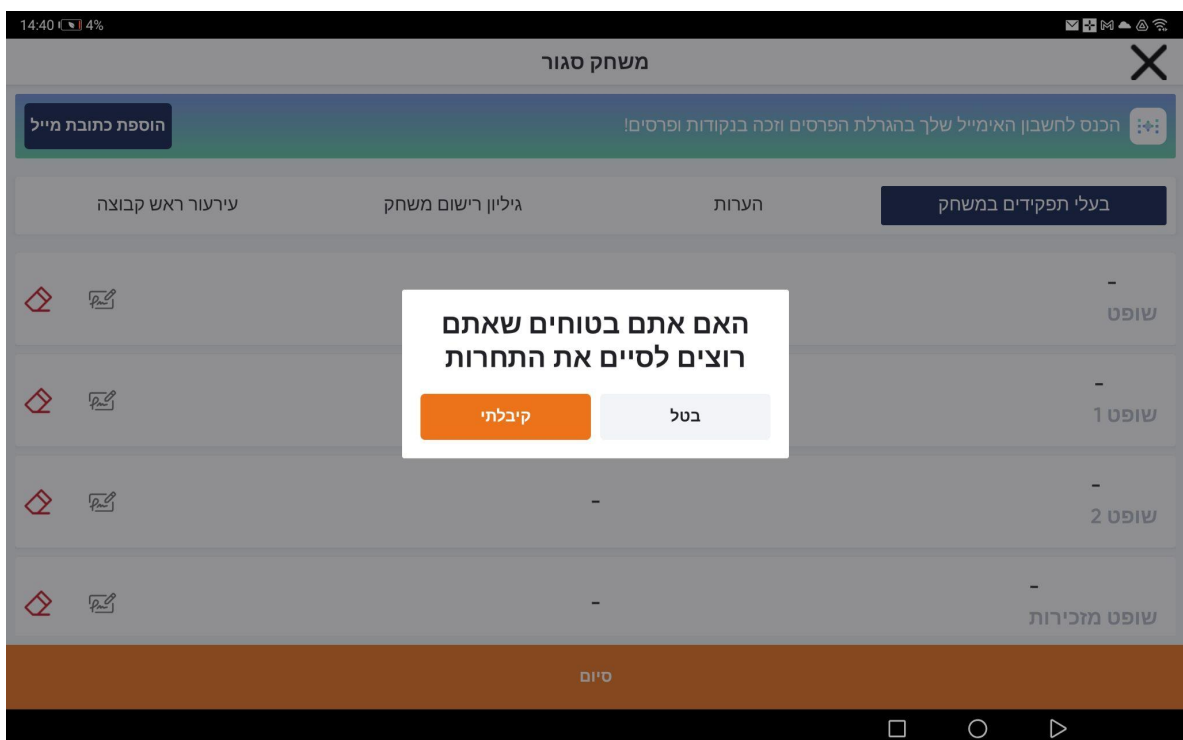

## לשונית במסך סגירה - רגע לפני שסוגרים בדיקה אחרונה בגיליון הרישום בדיקה שהכל תקין.

לשונית במסך סגירה - רגע לפני שסוגרים רישום ערעור ראש קבוצה אם יש.

לשונית במסך סגירה - לאחר בדיקה ומילוי כל הפרטים הנדרשים לחיצה על סיום ואישור הפעולה.

מסך סגירה - יש לוודא שקיבלתם את ההודעה "המשחק נסגר בהצלחה"