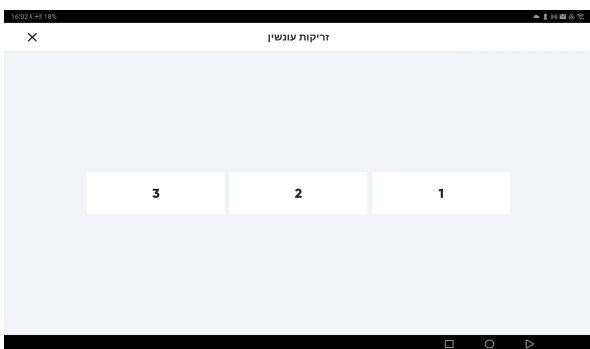

עבירה/עבירה טכנית-

ב. בחירת מספר הסלים לעבירה