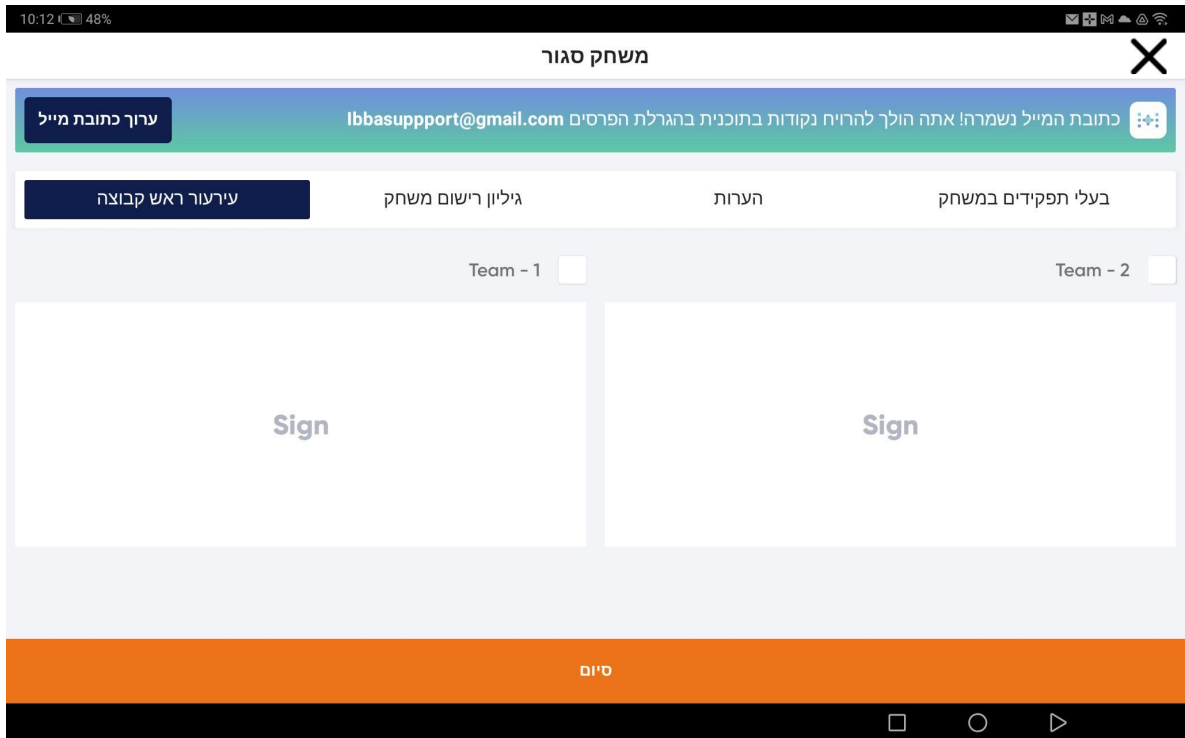

### לשונית במסך סגירה - מילוי כתובת מייל הרשם ושמירה שלו

### לשונית במסך סגירה - מילוי פרטי שופטים וחתימה בפתיחת אייקון הרישום

## לשונית במסך סגירה - רישום הערות לפני סגירה

## לשונית במסך סגירה - רגע לפני שסוגרים בדיקה אחרונה בגיליון הרישום בדיקה שהכל תקין.

לשונית במסך סגירה - רגע לפני שסוגרים רישום ערעור ראש קבוצה אם יש.

לשונית במסך סגירה - לאחר בדיקה ומילוי כל הפרטים הנדרשים לחיצה על סיום ואישור הפעולה.