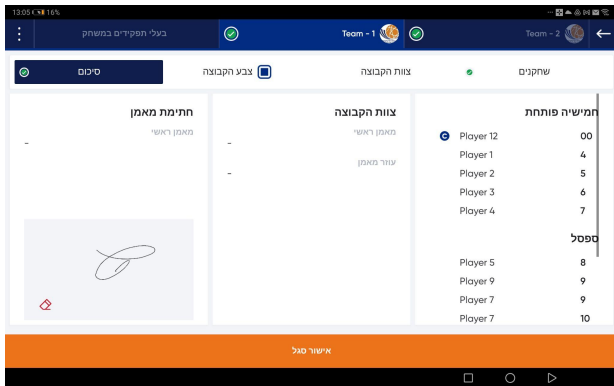

### 1. כניסה עם שם וסיסמה/ הורדת משחק ואישור

### מילוי פרטי שחקנים, סגל-הכל במסך אחד קבוצות, שחקנים, סגל.

ב. מילוי פרטי צוות הקבוצה מאמנים

א. פרטי קבוצות ושחקנים

ד. מילוי פרטי סגל שופטים

ג. בחירת צבע קבוצה

ה. הערות והשהיית משחק מסך נגלל בלחיצה על

1. סיכום וחתימה של מאמני 2 הקבוצות

- תפריט 3 הנקודות בצד שמאל למעלה
- לאחר סיכום וחתימת המאמנים יש לאשר את הסגל וזה יעבור למסך רישום PLAY BY PLAY
- נ.ב אין קיצורי דרך עד שהכל לא מלא ותקין לא ניתן להיכנס למסך PLAY BY PLAY