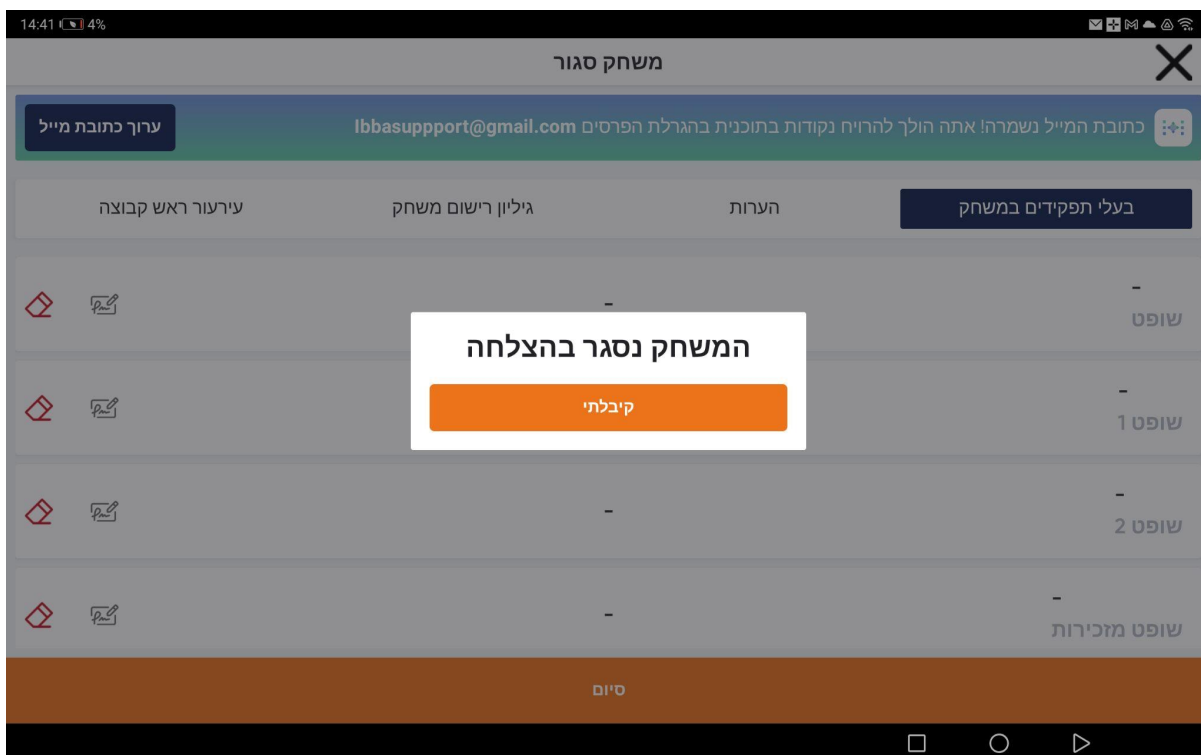

## לשונית במסך סגירה - רגע לפני שסוגרים בדיקה אחרונה בגיליון הרישום בדיקה שהכל תקין.

לשונית במסך סגירה - רגע לפני שסוגרים רישום ערעור ראש קבוצה אם יש.

לשונית במסך סגירה - לאחר בדיקה ומילוי כל הפרטים הנדרשים לחיצה על סיום ואישור הפעולה.

מסך סגירה - יש לוודא שקיבלתם את ההודעה "המשחק נסגר בהצלחה"