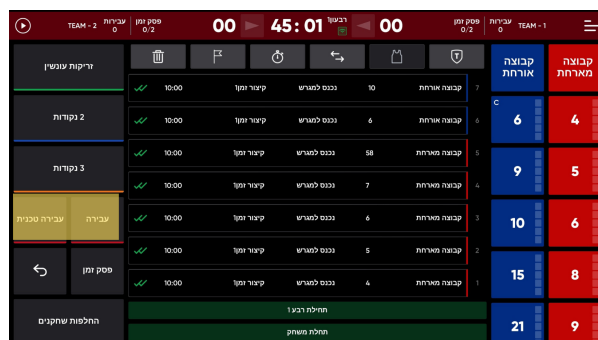

א. בחירת סוג העבירה בפנל הפעולות + מבצע עבירה