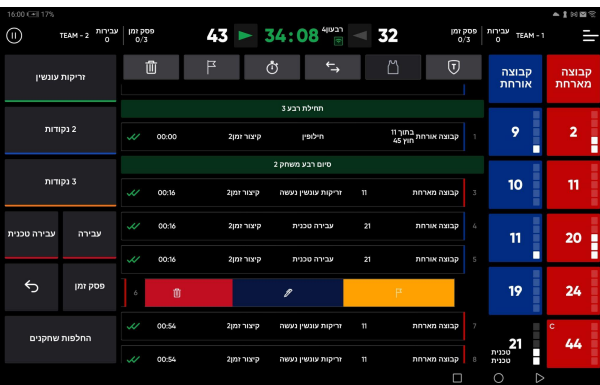

### 3. פעולות בתוך המשחק:

**זריקות עונשין** - א. לחיצה על הפעולה ומספר השחקן ב. בחירת מספר הסלים ג. אישור הסלים שנקלעו

The screenshot displays the handball game interface during a foul shot (penalty shot) sequence. The main screen shows the game time at 45:01, with a score of 21-9. The foul shot screen shows the score at 9-2 and the time at 55:07. The foul shot screen also shows a list of players and their scores.

The screenshot displays the handball game interface during a foul shot (penalty shot) sequence. The main screen shows the game time at 45:01, with a score of 21-9. The foul shot screen shows the score at 9-2 and the time at 55:07. The foul shot screen also shows a list of players and their scores.

קבוצה	שחקן	נקודות
קבוצה אורחת	10	10
קבוצה אורחת	6	6
קבוצה מארחת	58	58
קבוצה מארחת	7	7
קבוצה מארחת	6	6
קבוצה מארחת	5	5
קבוצה מארחת	4	4
קבוצה מארחת	21	21

**עבירה/עבירה טכנית-**

ב. בחירת מספר הסלים לעבירה

א. בחירת סוג העבירה בפנל הפעולות + מבצע עבירה

ה. אישור או דחיית הקליעות לסל.

ד. סימון מבצע העבירה

**מחיקה/ שינוי/ סימון פעולה שנרשמה**

ב. החלקת האצבע על שורת הפעולה מימין לשמאל

א. כפתור החץ ימחק את

**פסק זמן - כיוון והתאמת שעון**

TEAM - 2		עבירות 0	פסק זמן 0/2	00	45:01	רבעון	00	פסק זמן 0/2	עבירות 0	TEAM - 1
זריקות עונשין	✓	10:00	קיצור זמן	נכנס למגרש	10	קבוצה אורחת	7		קבוצה אורחת	קבוצה מארחת
2 נקודות	✓	10:00	קיצור זמן	נכנס למגרש	6	קבוצה אורחת	6	6	4	
3 נקודות	✓	10:00	קיצור זמן	נכנס למגרש	58	קבוצה מארחת	5	9	5	
	✓	10:00	קיצור זמן	נכנס למגרש	7	קבוצה מארחת	4			
עבירה טכנית	✓	10:00	קיצור זמן	נכנס למגרש	6	קבוצה מארחת	3	10	6	
פסק זמן	✓	10:00	קיצור זמן	נכנס למגרש	5	קבוצה מארחת	2	15	8	
	✓	10:00	קיצור זמן	נכנס למגרש	4	קבוצה מארחת	1			
החלפות שחקנים	תחילת רבע 1							21	9	
	תחלת משחק									