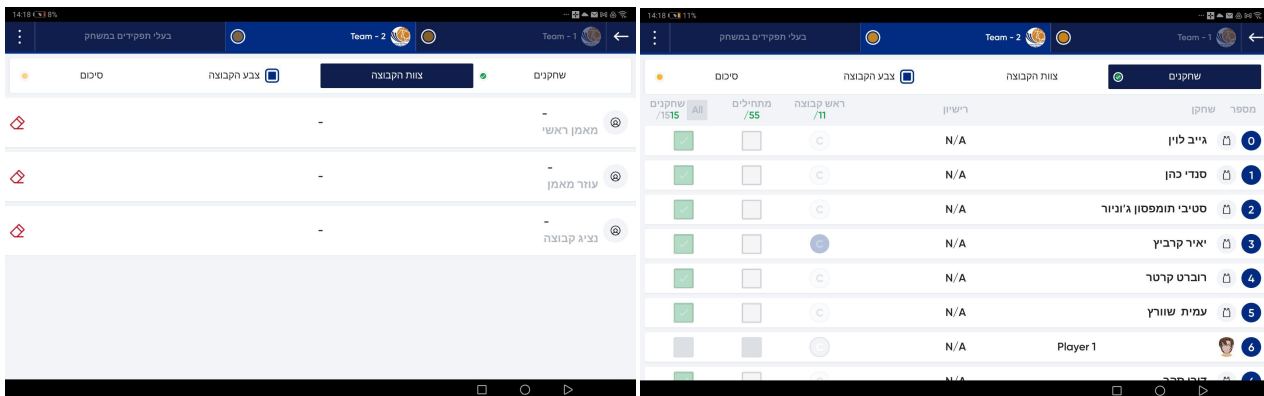

מילוי פרטי שחקנים, סגל-הכל במסך אחד קבוצות, שחקנים, סגל.

ב. מילוי פרטי צוות הקבוצה מאמנים

א. פרטי קבוצות ושחקנים