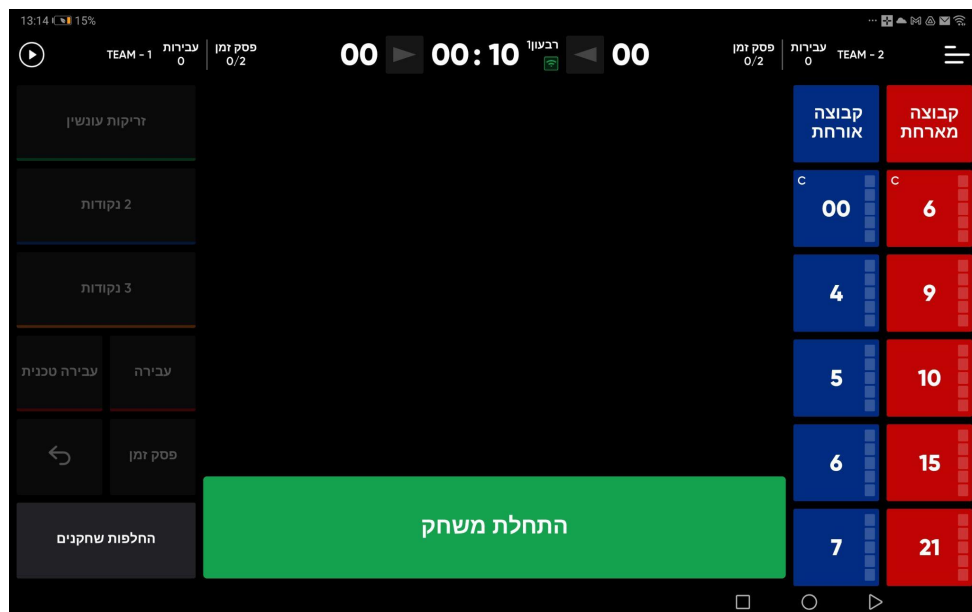

2. מסך רישום PLAY BY PLAY - ללחוץ על התחלת משחק והשעון יתחיל

לרוץ

- בלחיצה על השעון ניתן לכוון אותו ולאפס אותו - בכל רגע נתון במשחק
- הפסקה והתחלה - לחיצה על אייקון ההפעלה מצד שמאל למעלה
- הפסקת שעון וחזרה למשחק לפני הזמן בפסק זמן - לחיצה על שורת "רבע 1"