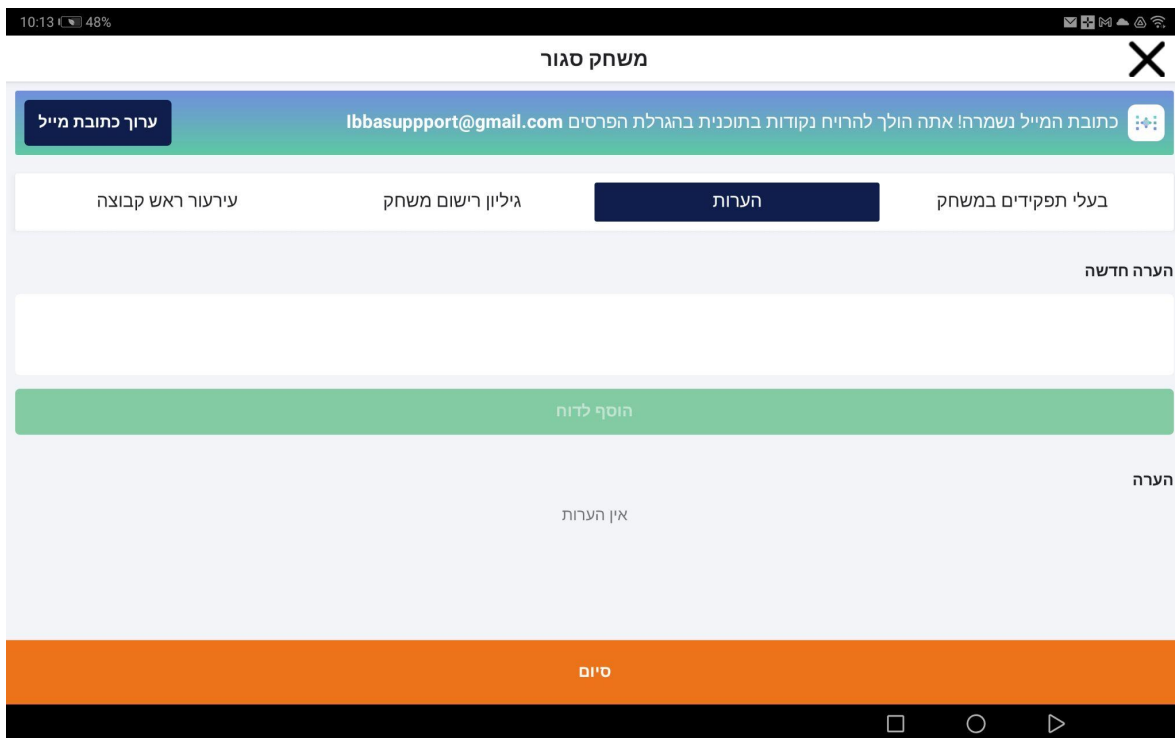

לשונית במסך סגירה - רישום הערות לפני סגירה