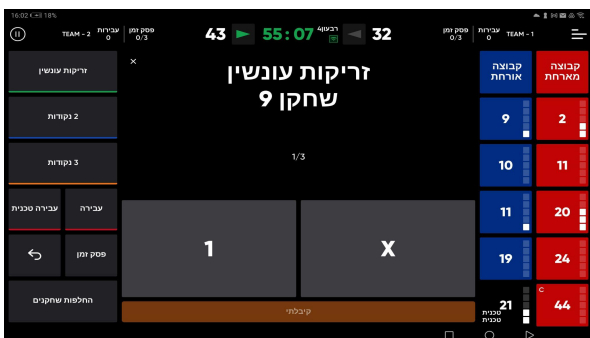

The screenshot displays the handball game interface during a foul shot (penalty shot) sequence. The main screen shows the game time at 45:01, with a score of 21-9. The foul shot screen shows the score at 9-2 and the time at 55:07. The foul shot screen also shows a list of players and their scores.

קבוצה	שחקן	נקודות
קבוצה אורחת	10	10
קבוצה אורחת	6	6
קבוצה מארחת	58	58
קבוצה מארחת	7	7
קבוצה מארחת	6	6
קבוצה מארחת	5	5
קבוצה מארחת	4	4
קבוצה מארחת	21	21

**עבירה/עבירה טכנית-**

ב. בחירת מספר הסלים לעבירה

א. בחירת סוג העבירה בפנל הפעולות + מבצע עבירה

ה. אישור או דחיית הקליעות לסל.

ד. סימון מבצע העבירה

**מחיקה/ שינוי/ סימון פעולה שנרשמה**

ב. החלקת האצבע על שורת הפעולה מימין לשמאל

א. כפתור החץ ימחק את

**פסק זמן - כיוון והתאמת שעון**

TEAM - 2		עבירות 0	פסק זמן 0/2	00	45:01	רבעון	00	פסק זמן 0/2	עבירות 0	TEAM - 1
זריקות עונשין	✓	10:00	קיצור זמן	נכנס למגרש	10	קבוצה אורחת	7		קבוצה אורחת	קבוצה מארחת
2 נקודות	✓	10:00	קיצור זמן	נכנס למגרש	6	קבוצה אורחת	6	6	4	
3 נקודות	✓	10:00	קיצור זמן	נכנס למגרש	58	קבוצה מארחת	5	9	5	
	✓	10:00	קיצור זמן	נכנס למגרש	7	קבוצה מארחת	4			
עבירה טכנית	✓	10:00	קיצור זמן	נכנס למגרש	6	קבוצה מארחת	3	10	6	
פסק זמן	✓	10:00	קיצור זמן	נכנס למגרש	5	קבוצה מארחת	2	15	8	
	✓	10:00	קיצור זמן	נכנס למגרש	4	קבוצה מארחת	1			
החלפות שחקנים	תחילת רבע 1							21	9	
	תחלת משחק									