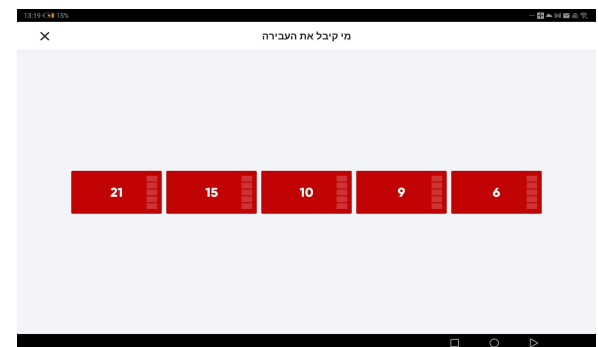

The screenshot displays the handball game interface during a foul shot (penalty shot) sequence. The main screen shows the game time at 45:01, with a score of 21-9. The foul shot screen shows the score at 9-2 and the time at 55:07. The foul shot screen also shows a list of players and their scores.

קבוצה	שחקן	נקודות
קבוצה אורחת	10	10
קבוצה אורחת	6	6
קבוצה מארחת	58	58
קבוצה מארחת	7	7
קבוצה מארחת	6	6
קבוצה מארחת	5	5
קבוצה מארחת	4	4
קבוצה מארחת	21	21

**עבירה/עבירה טכנית-**

ב. בחירת מספר הסלים לעבירה

א. בחירת סוג העבירה בפנל הפעולות + מבצע עבירה

ה. אישור או דחיית הקליעות לסל.

ד. סימון מבצע העבירה

**מחיקה/ שינוי/ סימון פעולה שנרשמה**

ב. החלקת האצבע על שורת הפעולה מימין לשמאל

א. כפתור החץ ימחק את

**פסק זמן - כיוון והתאמת שעון**

TEAM - 2		עבירות 0	פסק זמן 0/2	00	45:01	רבעון	00	פסק זמן 0/2	עבירות 0	TEAM - 1
זריקות עונשין	✓	10:00	קיצור זמן	נכנס למגרש	10	קבוצה אורחת	7		קבוצה אורחת	קבוצה מארחת
2 נקודות	✓	10:00	קיצור זמן	נכנס למגרש	6	קבוצה אורחת	6	6	4	
3 נקודות	✓	10:00	קיצור זמן	נכנס למגרש	58	קבוצה מארחת	5	9	5	
	✓	10:00	קיצור זמן	נכנס למגרש	7	קבוצה מארחת	4			
עבירה טכנית	✓	10:00	קיצור זמן	נכנס למגרש	6	קבוצה מארחת	3	10	6	
פסק זמן	✓	10:00	קיצור זמן	נכנס למגרש	5	קבוצה מארחת	2	15	8	
	✓	10:00	קיצור זמן	נכנס למגרש	4	קבוצה מארחת	1			
החלפות שחקנים	תחילת רבע 1							21	9	
	תחלת משחק									