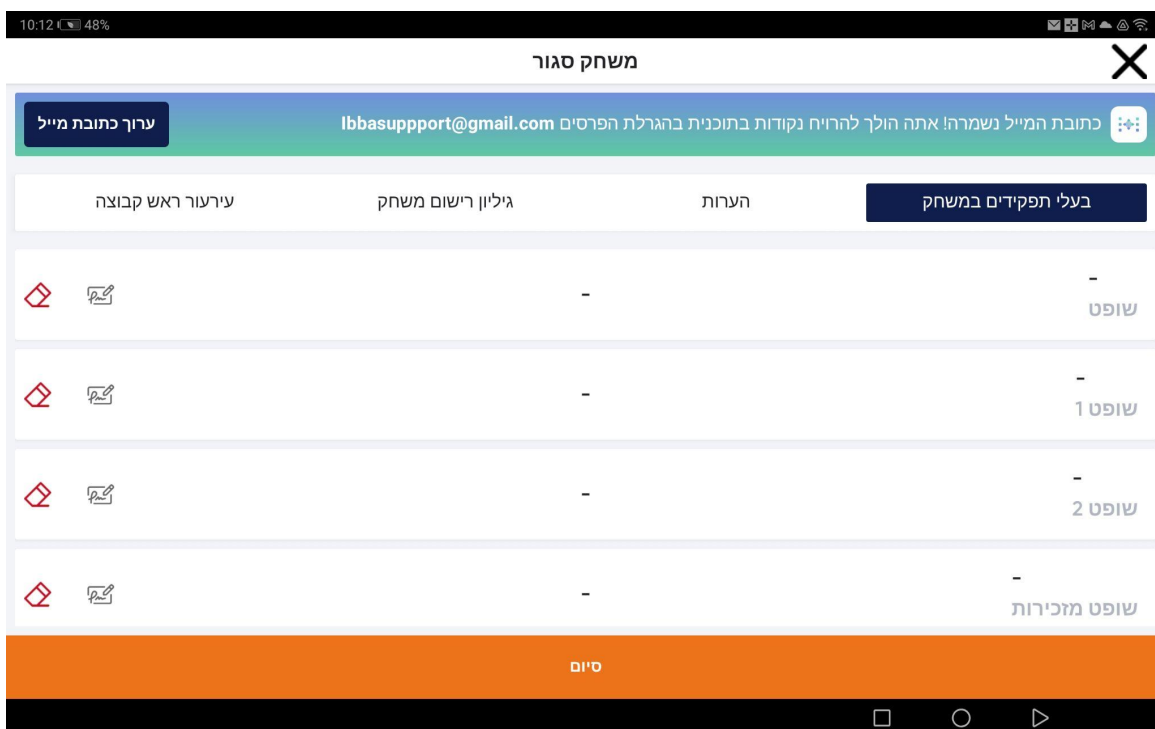

לשונית במסך סגירה - מילוי פרטי שופטים וחתימה בפתיחת אייקון הרישום