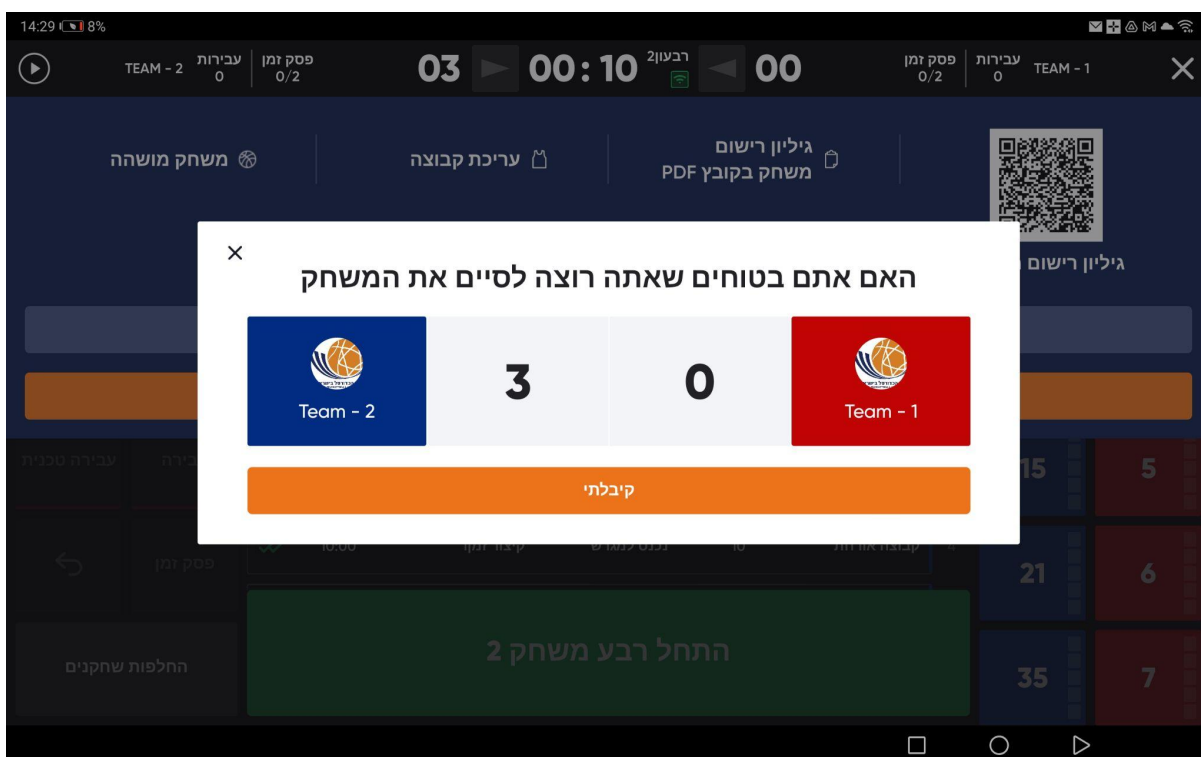

חיפוש פעולה/רשומה לפי קבוצה

דריקות עונשין	זמן	קבוצה מארחת	קבוצה מארחת
2 נקודות	10:00	6	4
3 נקודות	10:00	9	5
עבירה טכנית	10:00	10	6
עבירה	10:00	15	8
פסק זמן	10:00	21	9

נפתח מסך נגלל עם האפשרויות הבאות: ניתן לפתוח ולבצע פעולות בכל שלב במשחק לפי הצורך.

### סגירת משחק - לחיצה על אפשרות סגירת משחק במסך הנגלל ואישור הפעולה