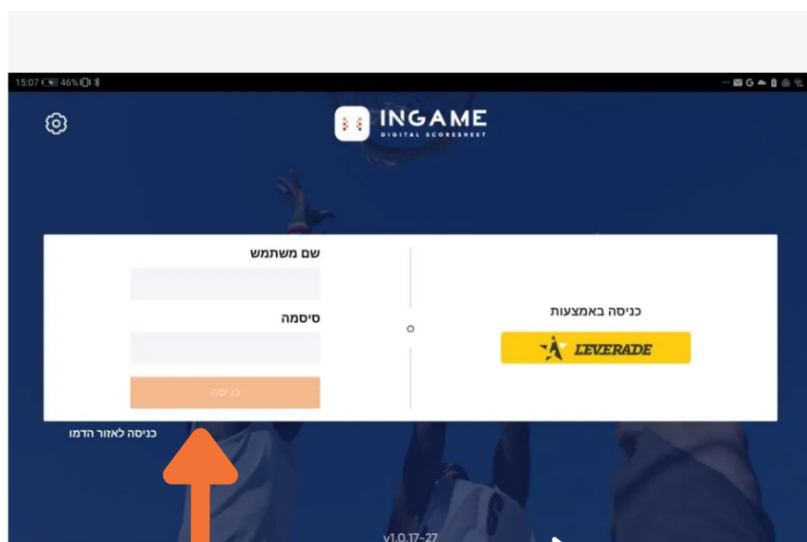

כניסה לאפליקצית הרישום

הורדת אפליקציית INGAME NBN23 מחנות האפליקציות- בטבלט/בטלפון לתרגול

אנדרואיד: <https://play.google.com/store/apps/details?id=com.nbn23.ingameapp>

אייפון: <https://apps.apple.com/app/id1556450060>

כניסה למשחקי הקבוצה לשימוש במגרש בלבד!!!

**כניסה למשחקי
הקבוצה הקבוצה**

מקלידים שם וסיסמה אישיים של הקבוצה שמקבלים
מהאיגוד.