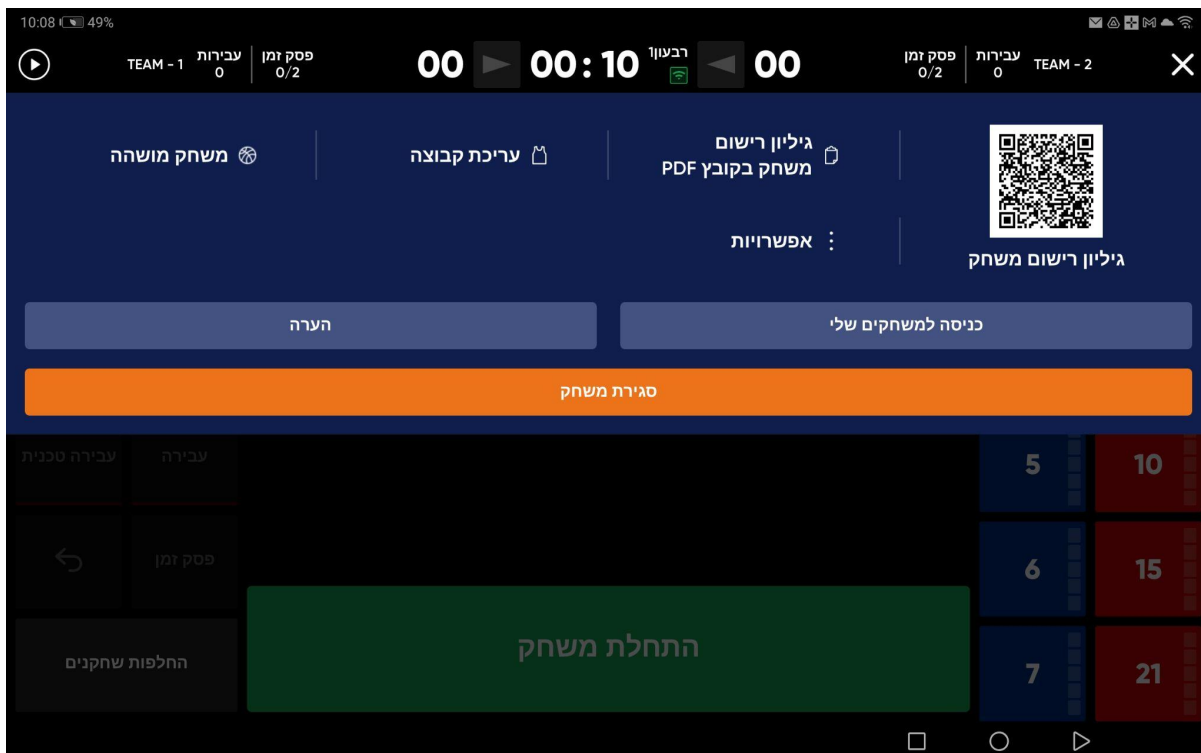

## חיפוש/ בקרה ושליטה על הפעולות הרשומות בפנל הרישום המרכזי פנל חיפוש פנימי בתוך הגיליון רישום מסומן בסרגל מעל הפעולות שנרשמו.

דריקות עונשין	זמן	קבוצה מארחת	קבוצה מארחת
2 נקודות	10:00	9	2
3 נקודות	10:00	10	11
עבירה טכנית	10:00	11	20
עבירה	10:00	19	24
פסק זמן	10:00	21	44

חיפוש פעולה/רשומה לפי קבוצה

דריקות עונשין	זמן	קבוצה מארחת	קבוצה מארחת
2 נקודות	10:00	6	4
3 נקודות	10:00	9	5
עבירה טכנית	10:00	10	6
עבירה	10:00	15	8
פסק זמן	10:00	21	9

נפתח מסך נגלל עם האפשרויות הבאות: ניתן לפתוח ולבצע פעולות בכל שלב במשחק לפי הצורך.

### סגירת משחק - לחיצה על אפשרות סגירת משחק במסך הנגלל ואישור הפעולה