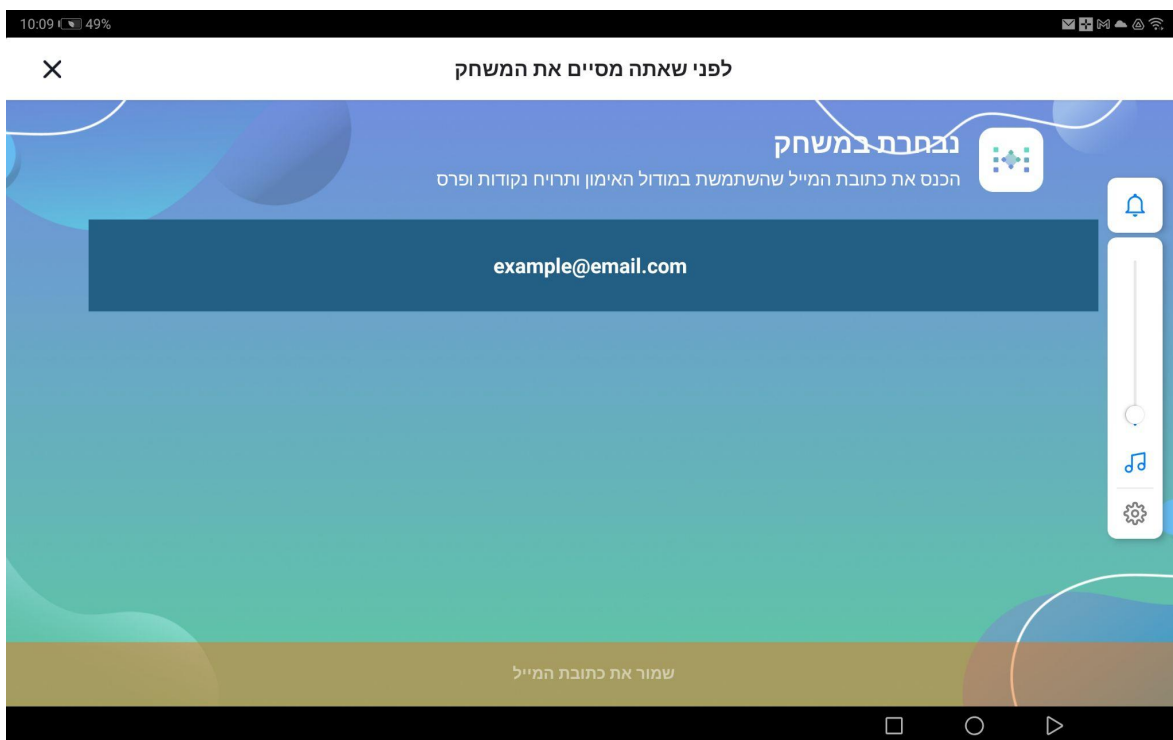

לשונית במסך סגירה - מילוי כתובת מייל הרשם ושמירה שלו