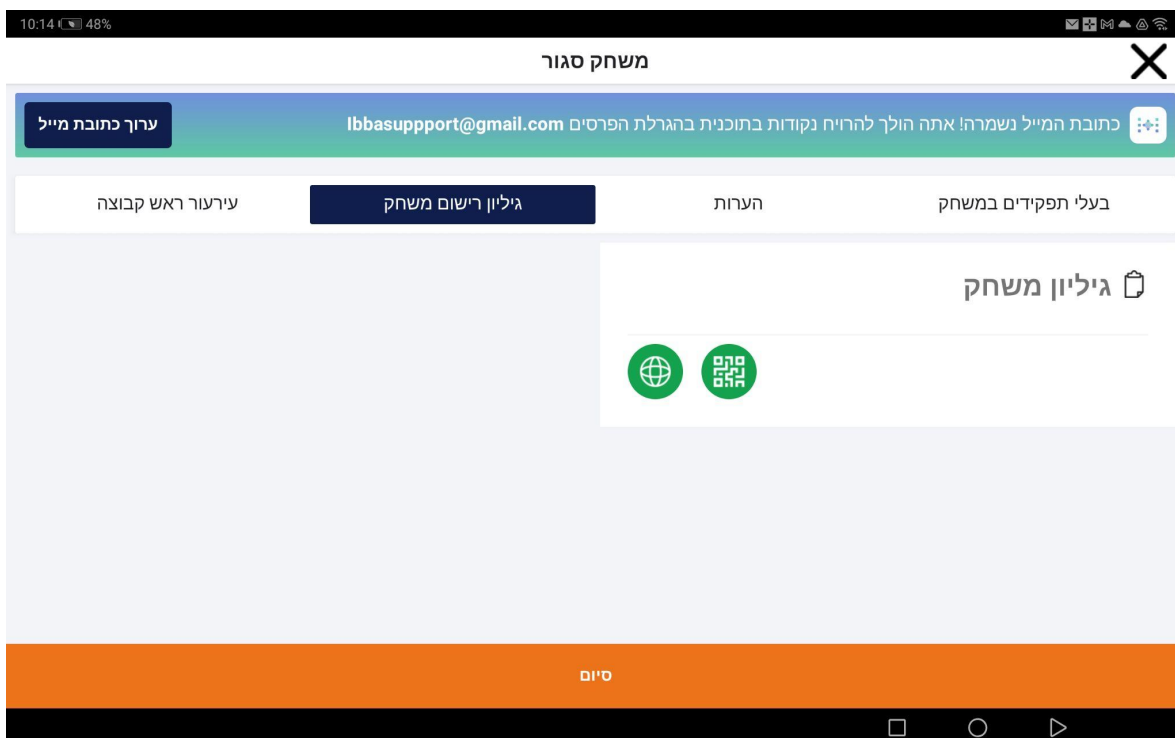

לשונית במסך סגירה - רגע לפני שסוגרים בדיקה אחרונה בגיליון הרישום בדיקה שהכל תקין.