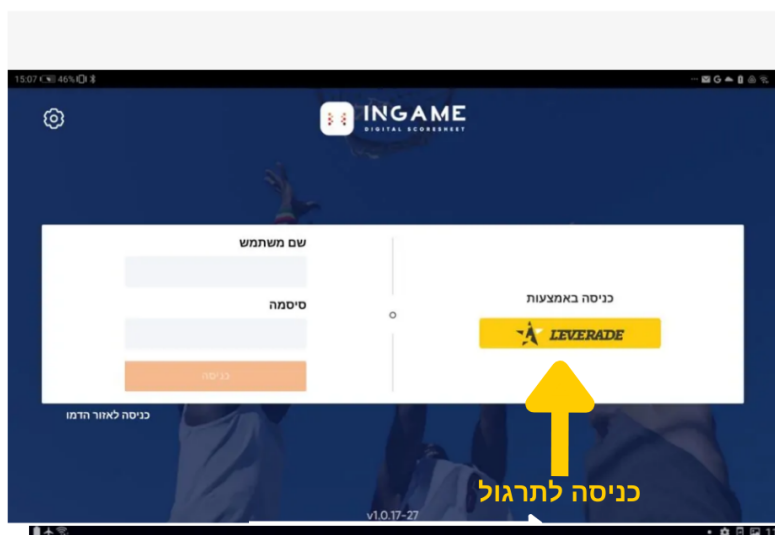

כניסה לאפליקצית הרישום

הורדת אפליקציית INGAME NBN23 מחנות האפליקציות- בטבלט/בטלפון לתרגול

אנדרואיד: <https://play.google.com/store/apps/details?id=com.nbn23.ingameapp>

אייפון: <https://apps.apple.com/app/id1556450060>

כניסה לתרגול האפליקציה לפני השימוש במגרש.

Sign in

LEVERADE

Email

5x5@simple.com

Password

.....

☒ Remember me

Sign in

מקלידים מייל וסיסמה לכניסה להורדת משחק בתרגול

מייל כניסה: **5x5@simple.com**

סיסמת כניסה: **admin1**